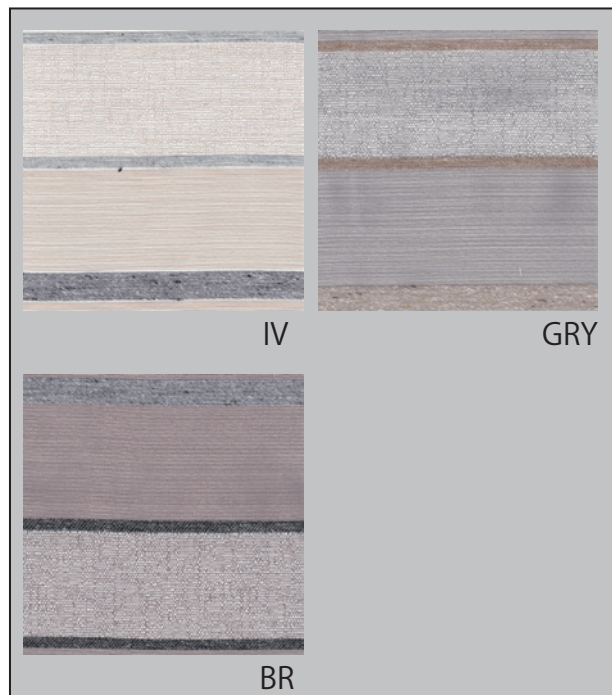

品番：DS2076-GRY

品名 ケント

組成： ポリエステル 90%
 アクリル 6% 綿 4%

生地幅： 150cm

レピート： タテ：20.0cm ヨコ： ※cm

機能：