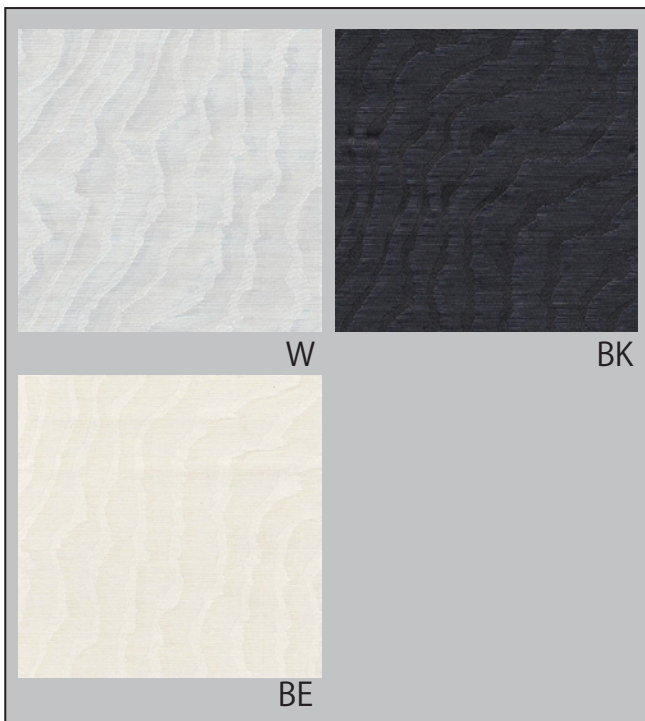

品番：C2066-BE

品名 モーガン BE

組成： ポリエステル 100%

生地幅： 150cm

レPEAT： タテ：24.4cm ヨコ：22.5cm

機能：

B2066(モーガン)