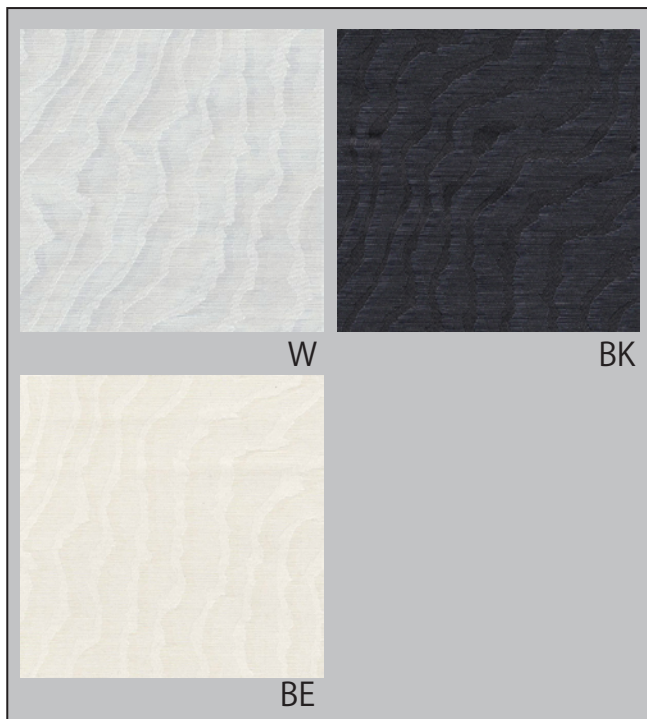

品番：C2066-W

品名 モーガン W

組成： ポリエステル 100%

生地幅： 150cm

レピート： タテ：24.4cm ヨコ：22.5cm

機能：

B2066(モーガン)